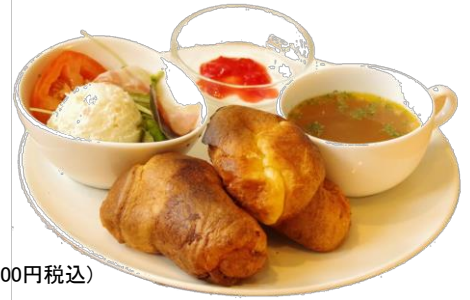

Lunch

Lunch set 11:00~15:00

- ・ **ポップオーバースープサラダセット**
(サラダ・スープ・ヨーグルト・日替り珈琲付き)
※ポップオーバーをトーストにも代えられます

1000円 (1100円税込)

- ・ **フレンチドッグセット** (日替り珈琲サラダ付き)

プレーンドッグセット **740円** (814円税込)
エッグドッグセット **740円** (814円税込)
サルサドッグセット **790円** (869円税込)

チーズドッグセット **790円** (869円税込)
ツナドッグセット **790円** (869円税込)
BLTドッグセット **790円** (869円税込)

- ・ **パスタセット** (日替り珈琲・サラダ付き)
(トマトソース・カルボナーラ・ボロネーゼからお選び下さい)

各 1080円 (1188円税込)

- ・ **カレーセット** (日替り珈琲・サラダ付き)

1080円 (1188円税込)